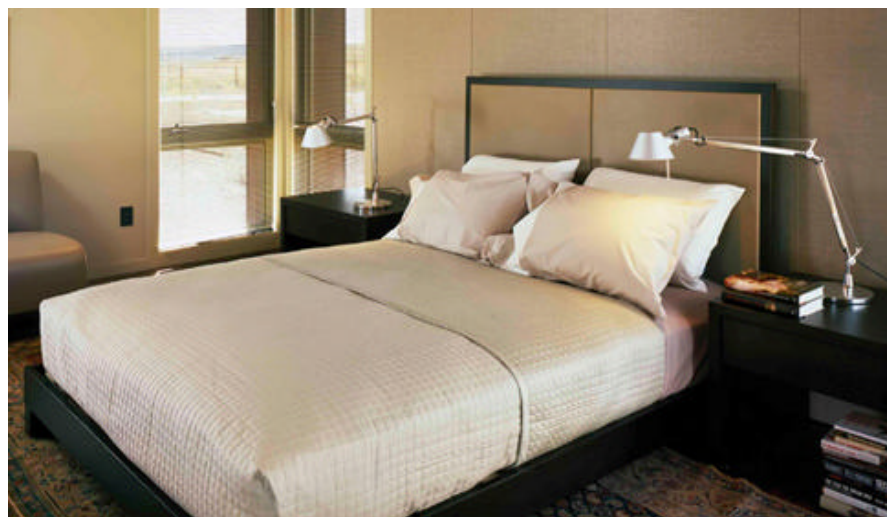

T OLOMEO

design: Michele De Lucchi, Giancarlo Fassina

Tolomeo lettura (reading)

PALAZZETTI®

toronto

1020 Lawrence Avenue West
Toronto, ONT Canada M6A 1C8
Tel: (416) 785-7190
Fax: (416) 785 7954
www.palazzetti.ca